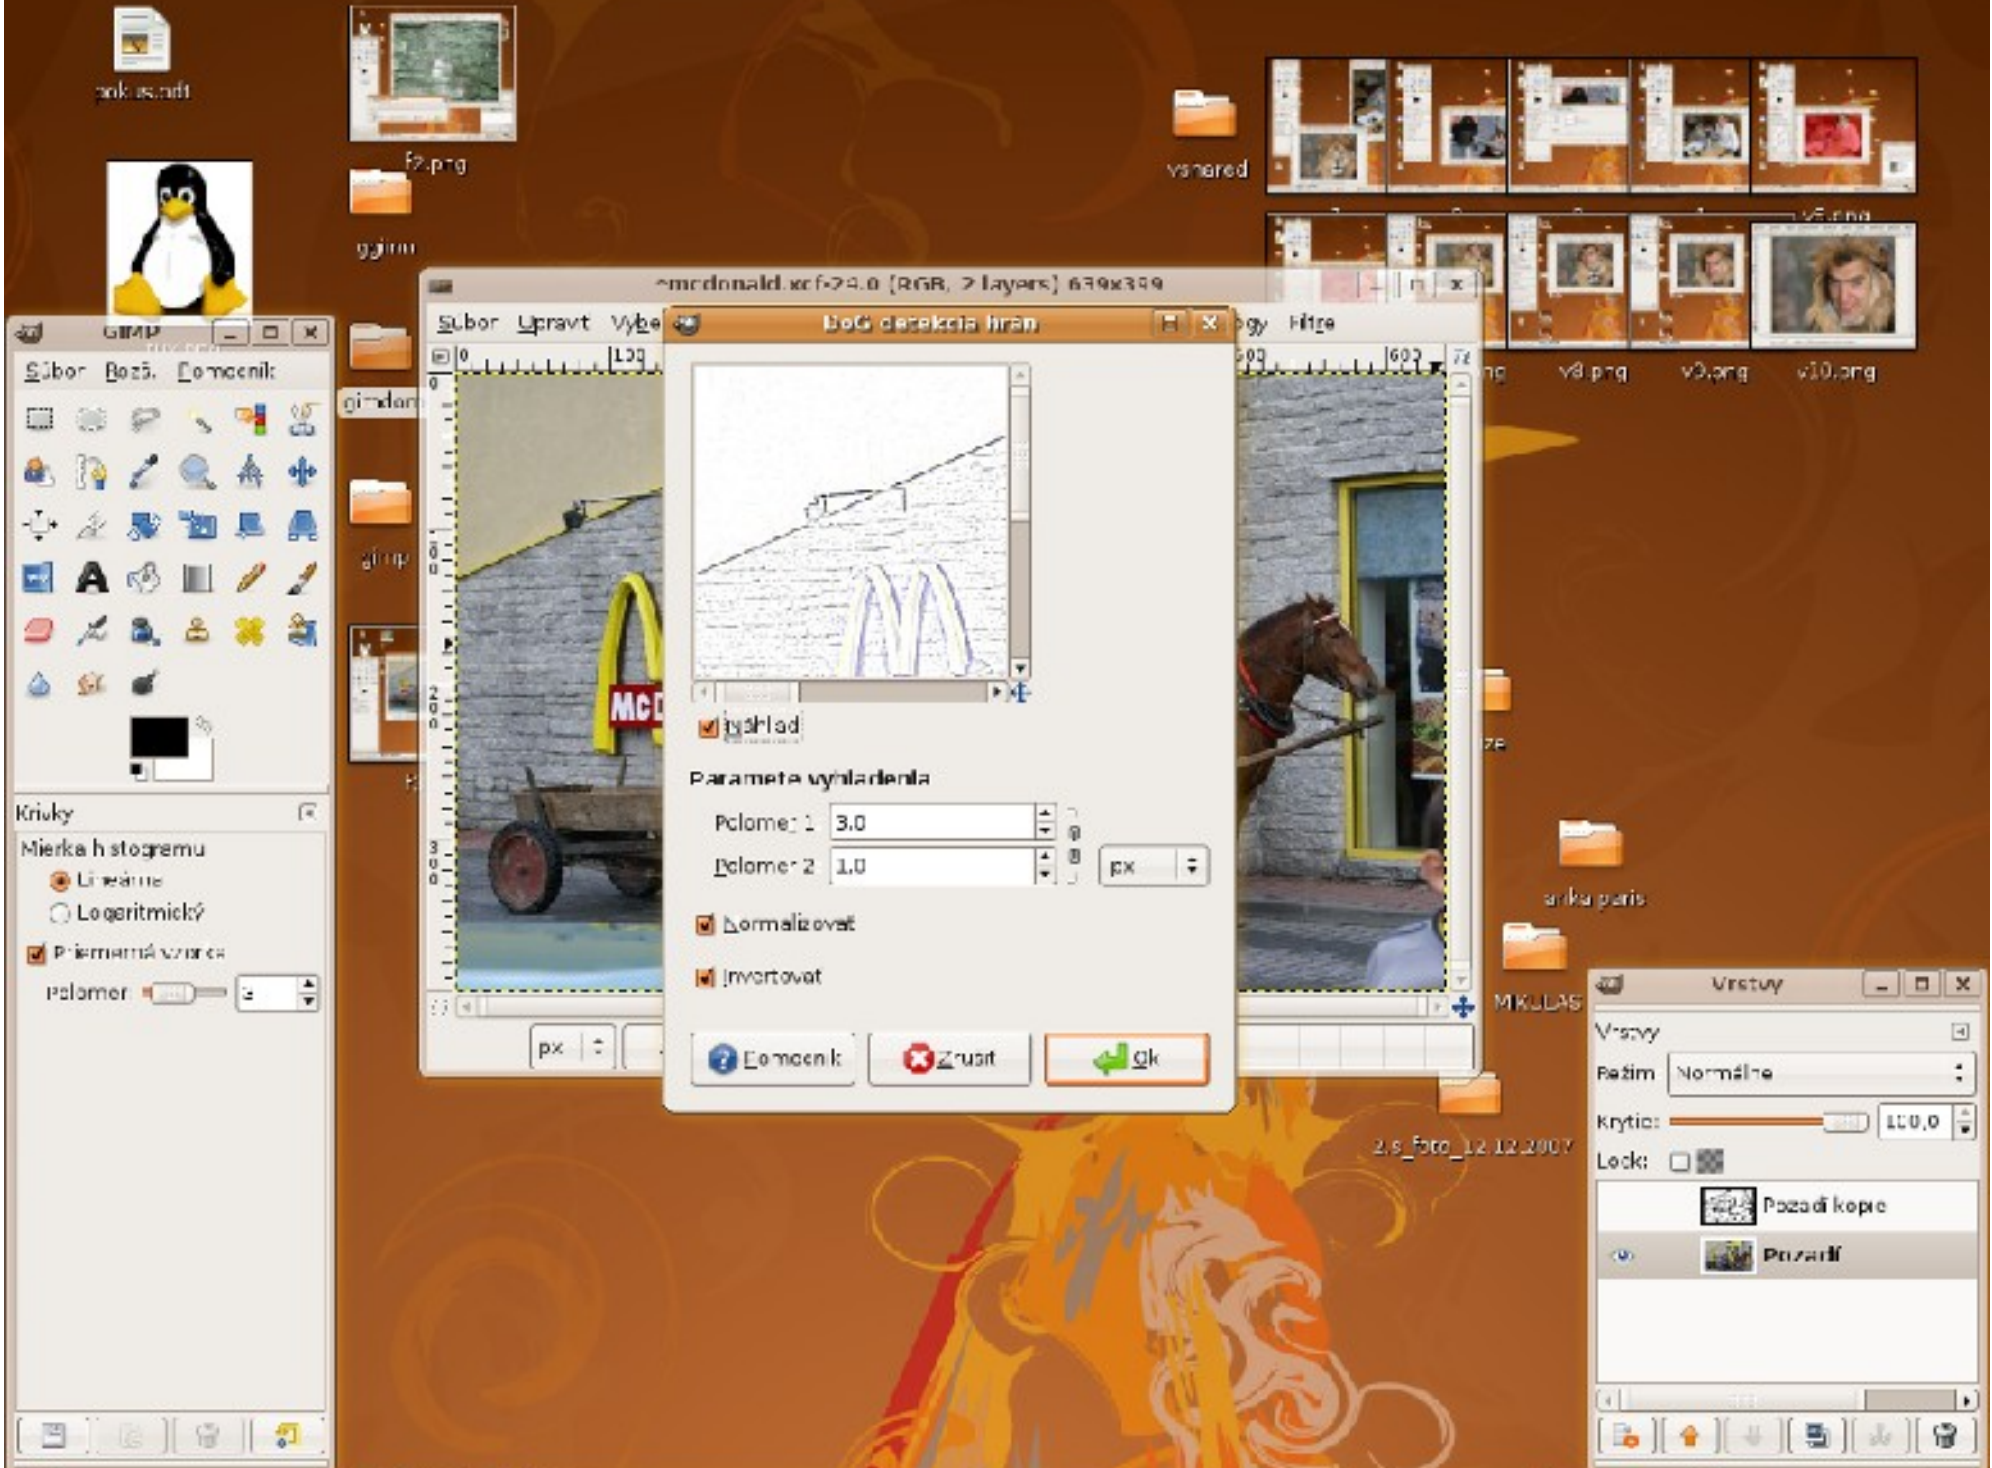

zok.as.pdf

f2.png

vsnared

ggim