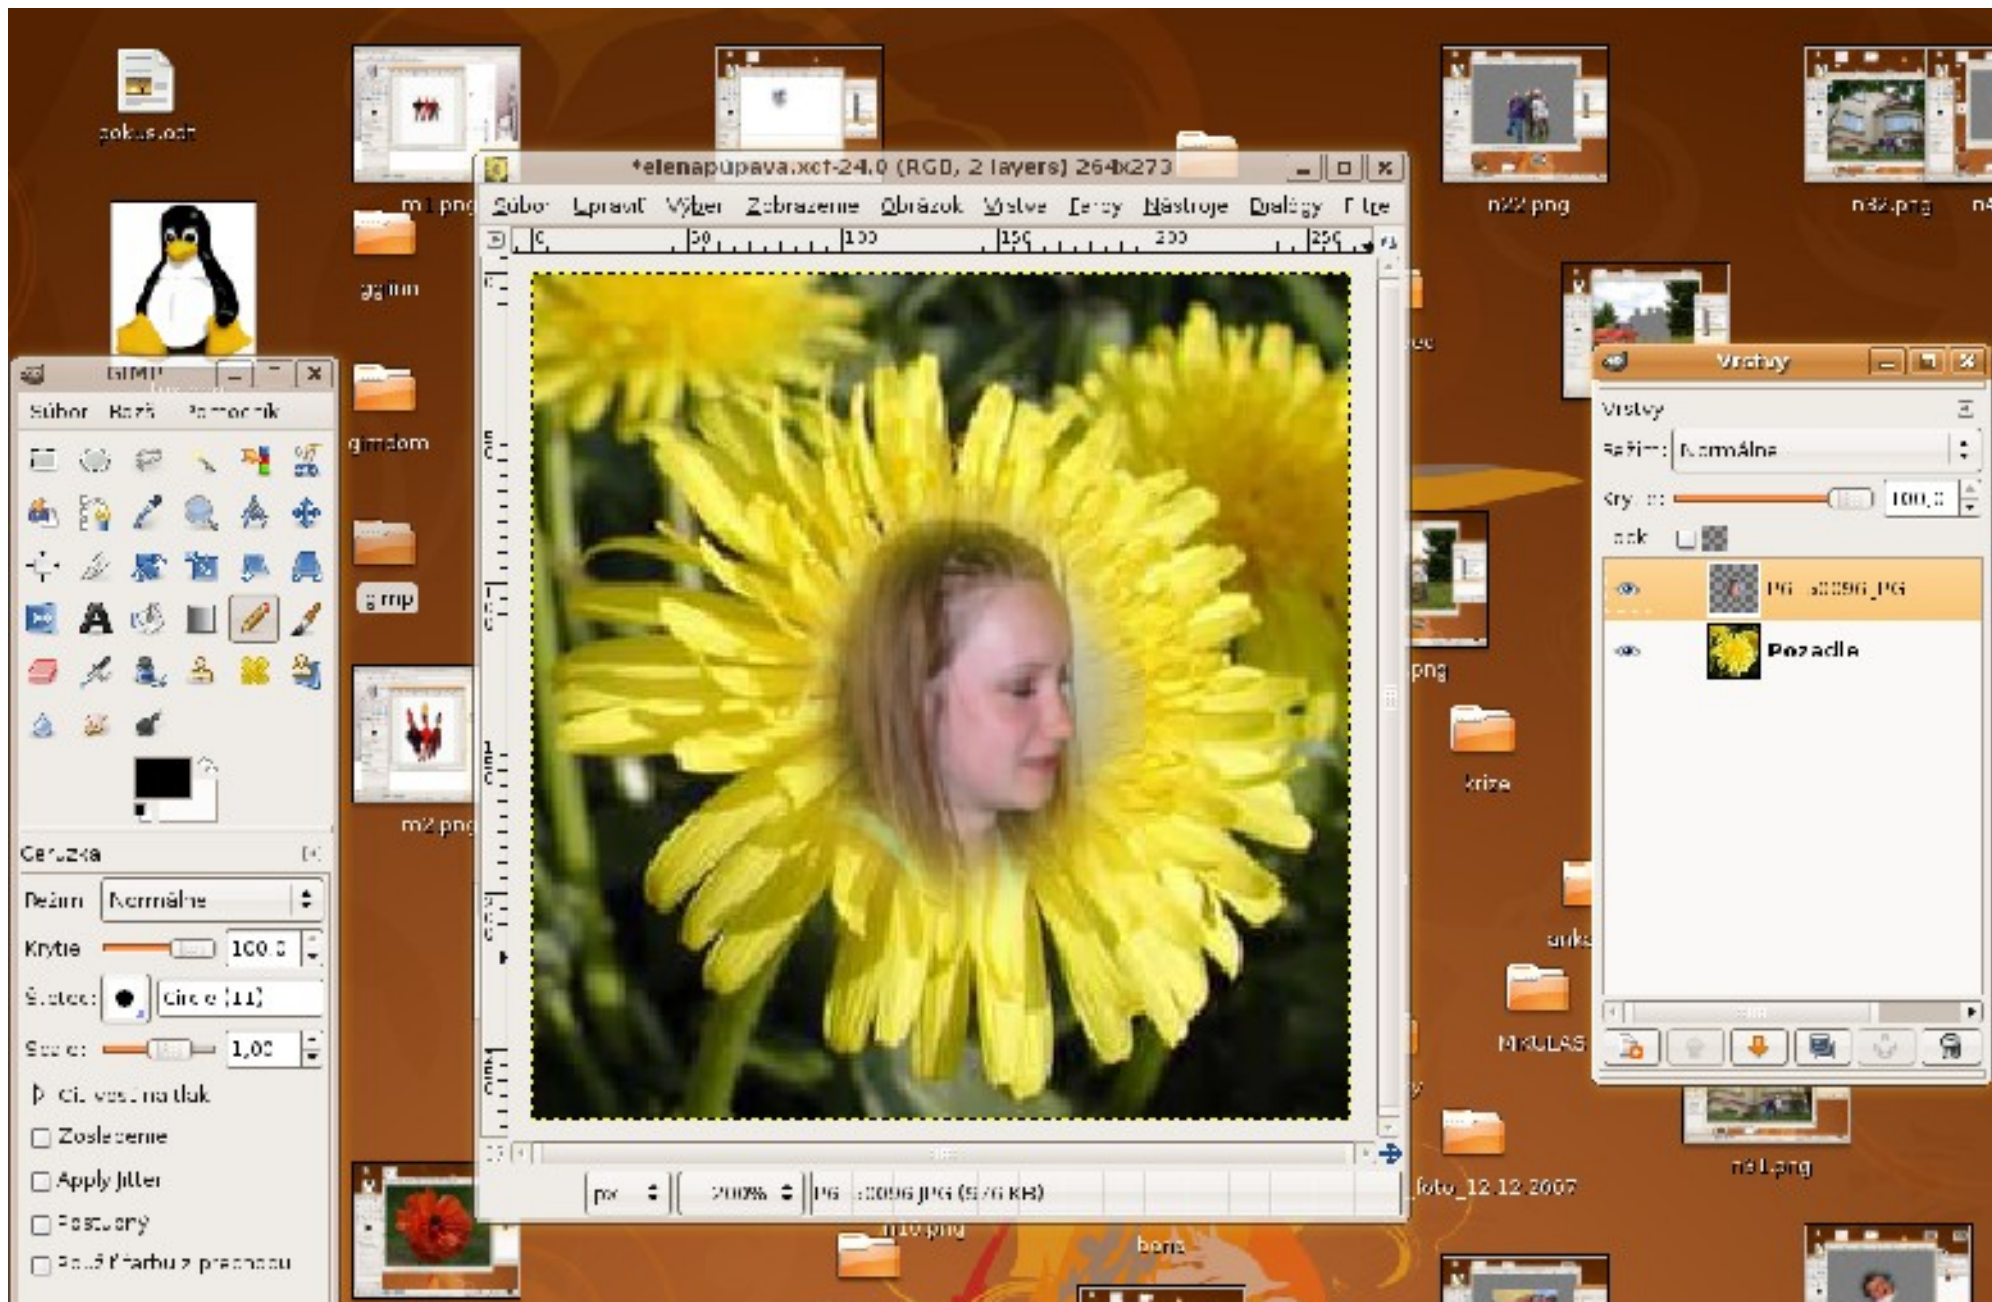

Režim: Normálne

Krytie: 100%

ok

- 100\_4055.JPG
- Pozadí**

GIMP

Subor Poz. Pomocník

Canvka

Režim: Normálne