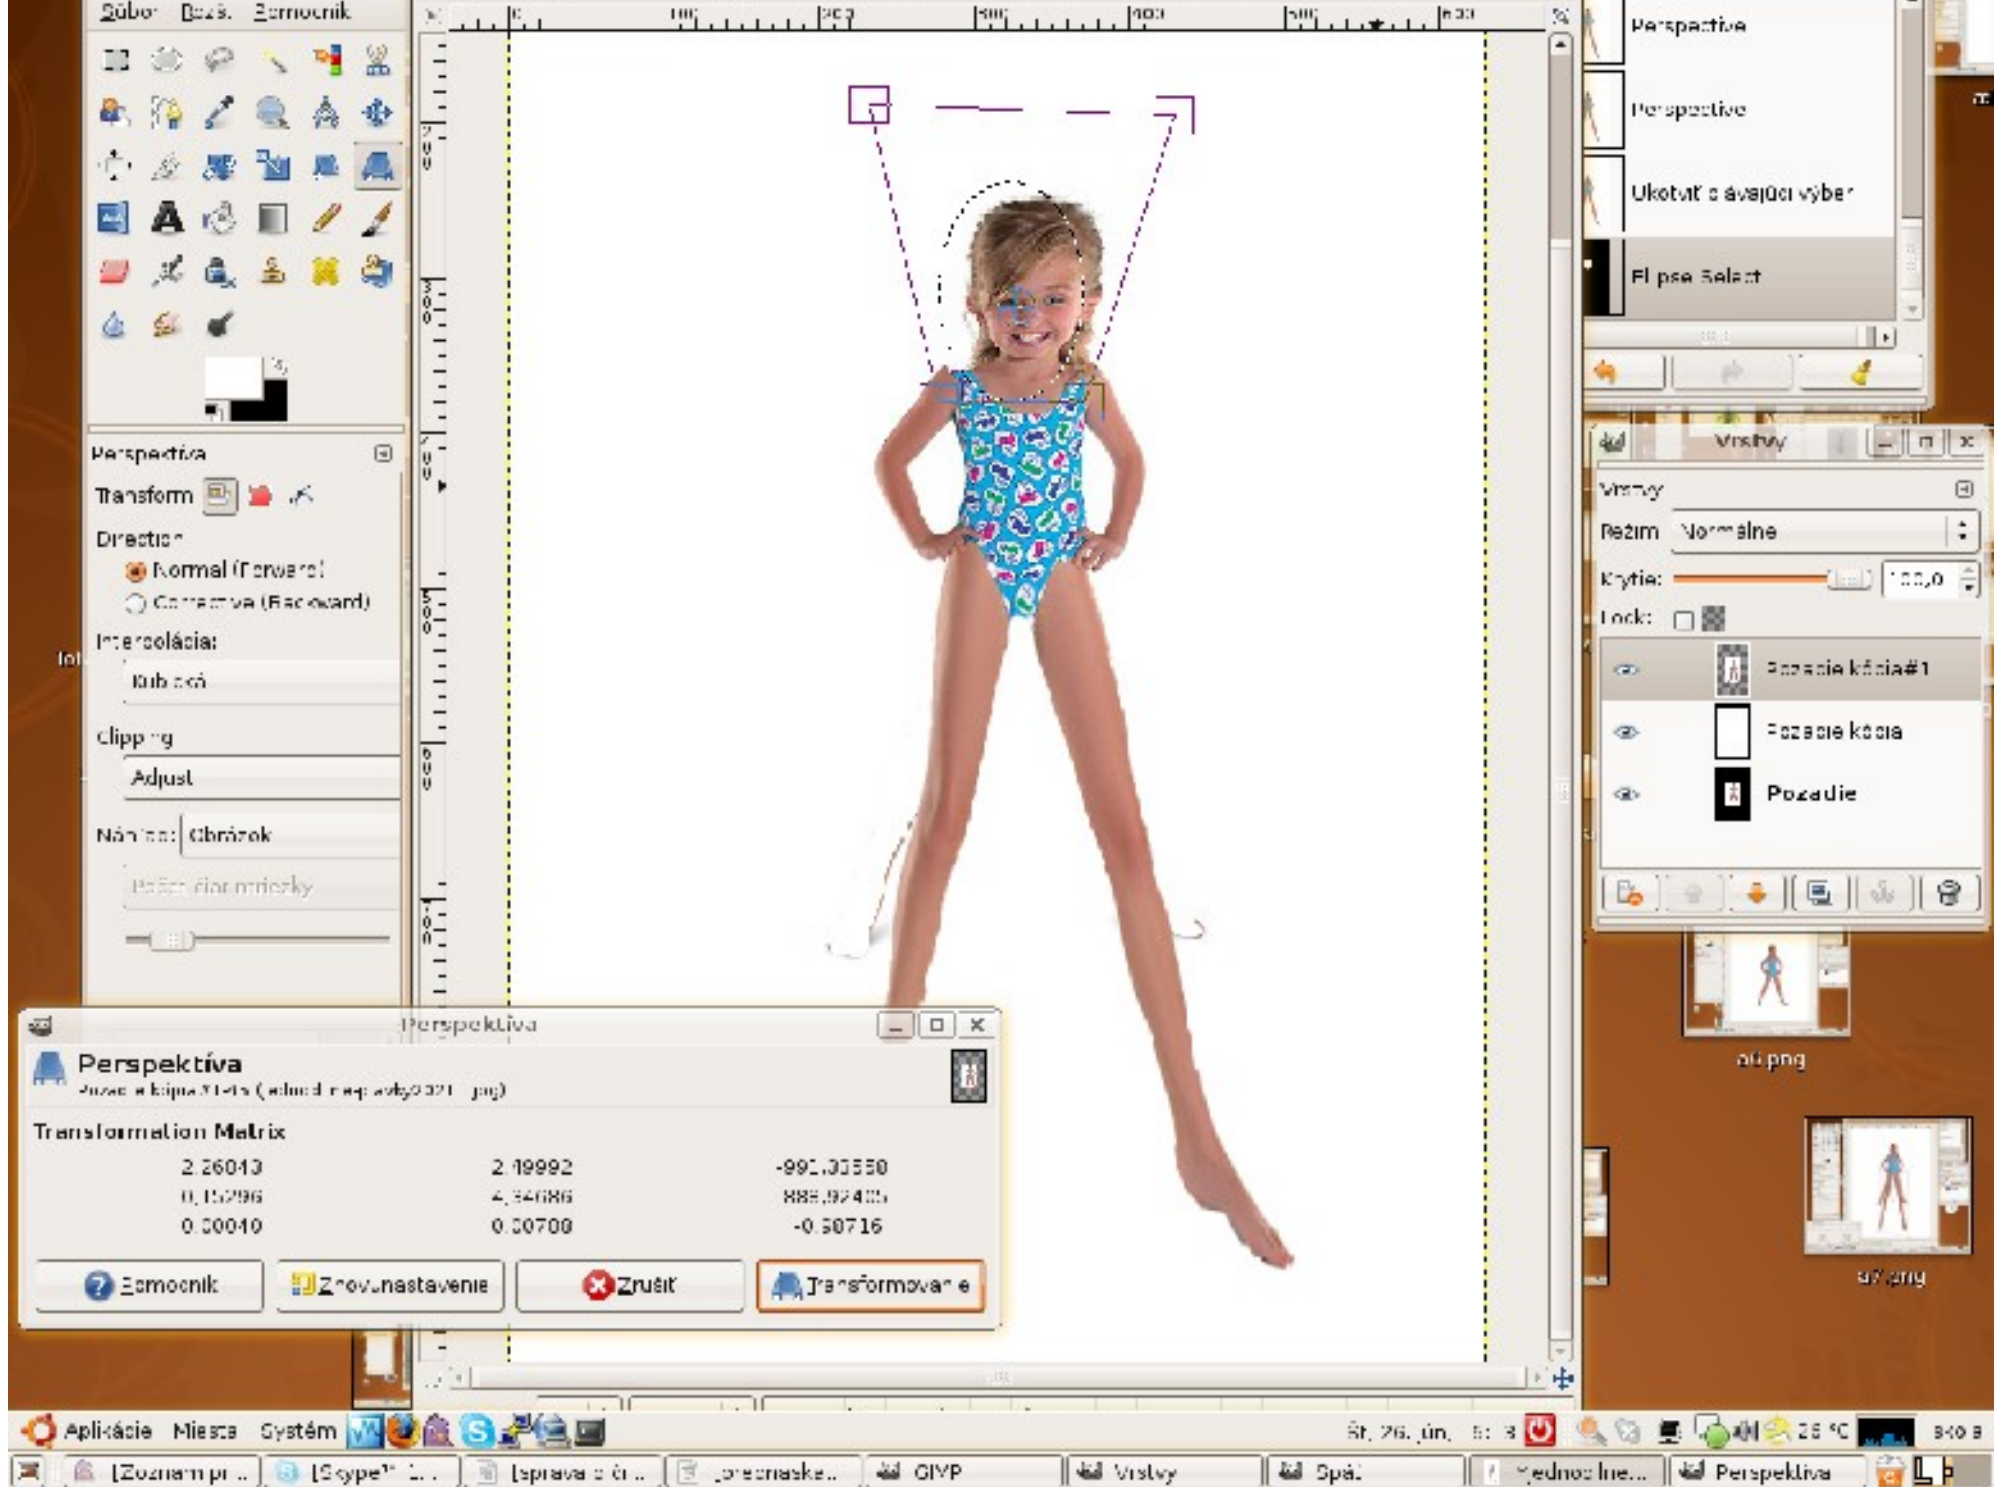

### Vrstvy

Vrstvy

Režim: Normálne

Krytie: 100,0

Lock:

Pozadie

**GIMP**

Súbor Úpravy Zobrazenie Obrábka Vrstva Farby Nástroje Úlohy