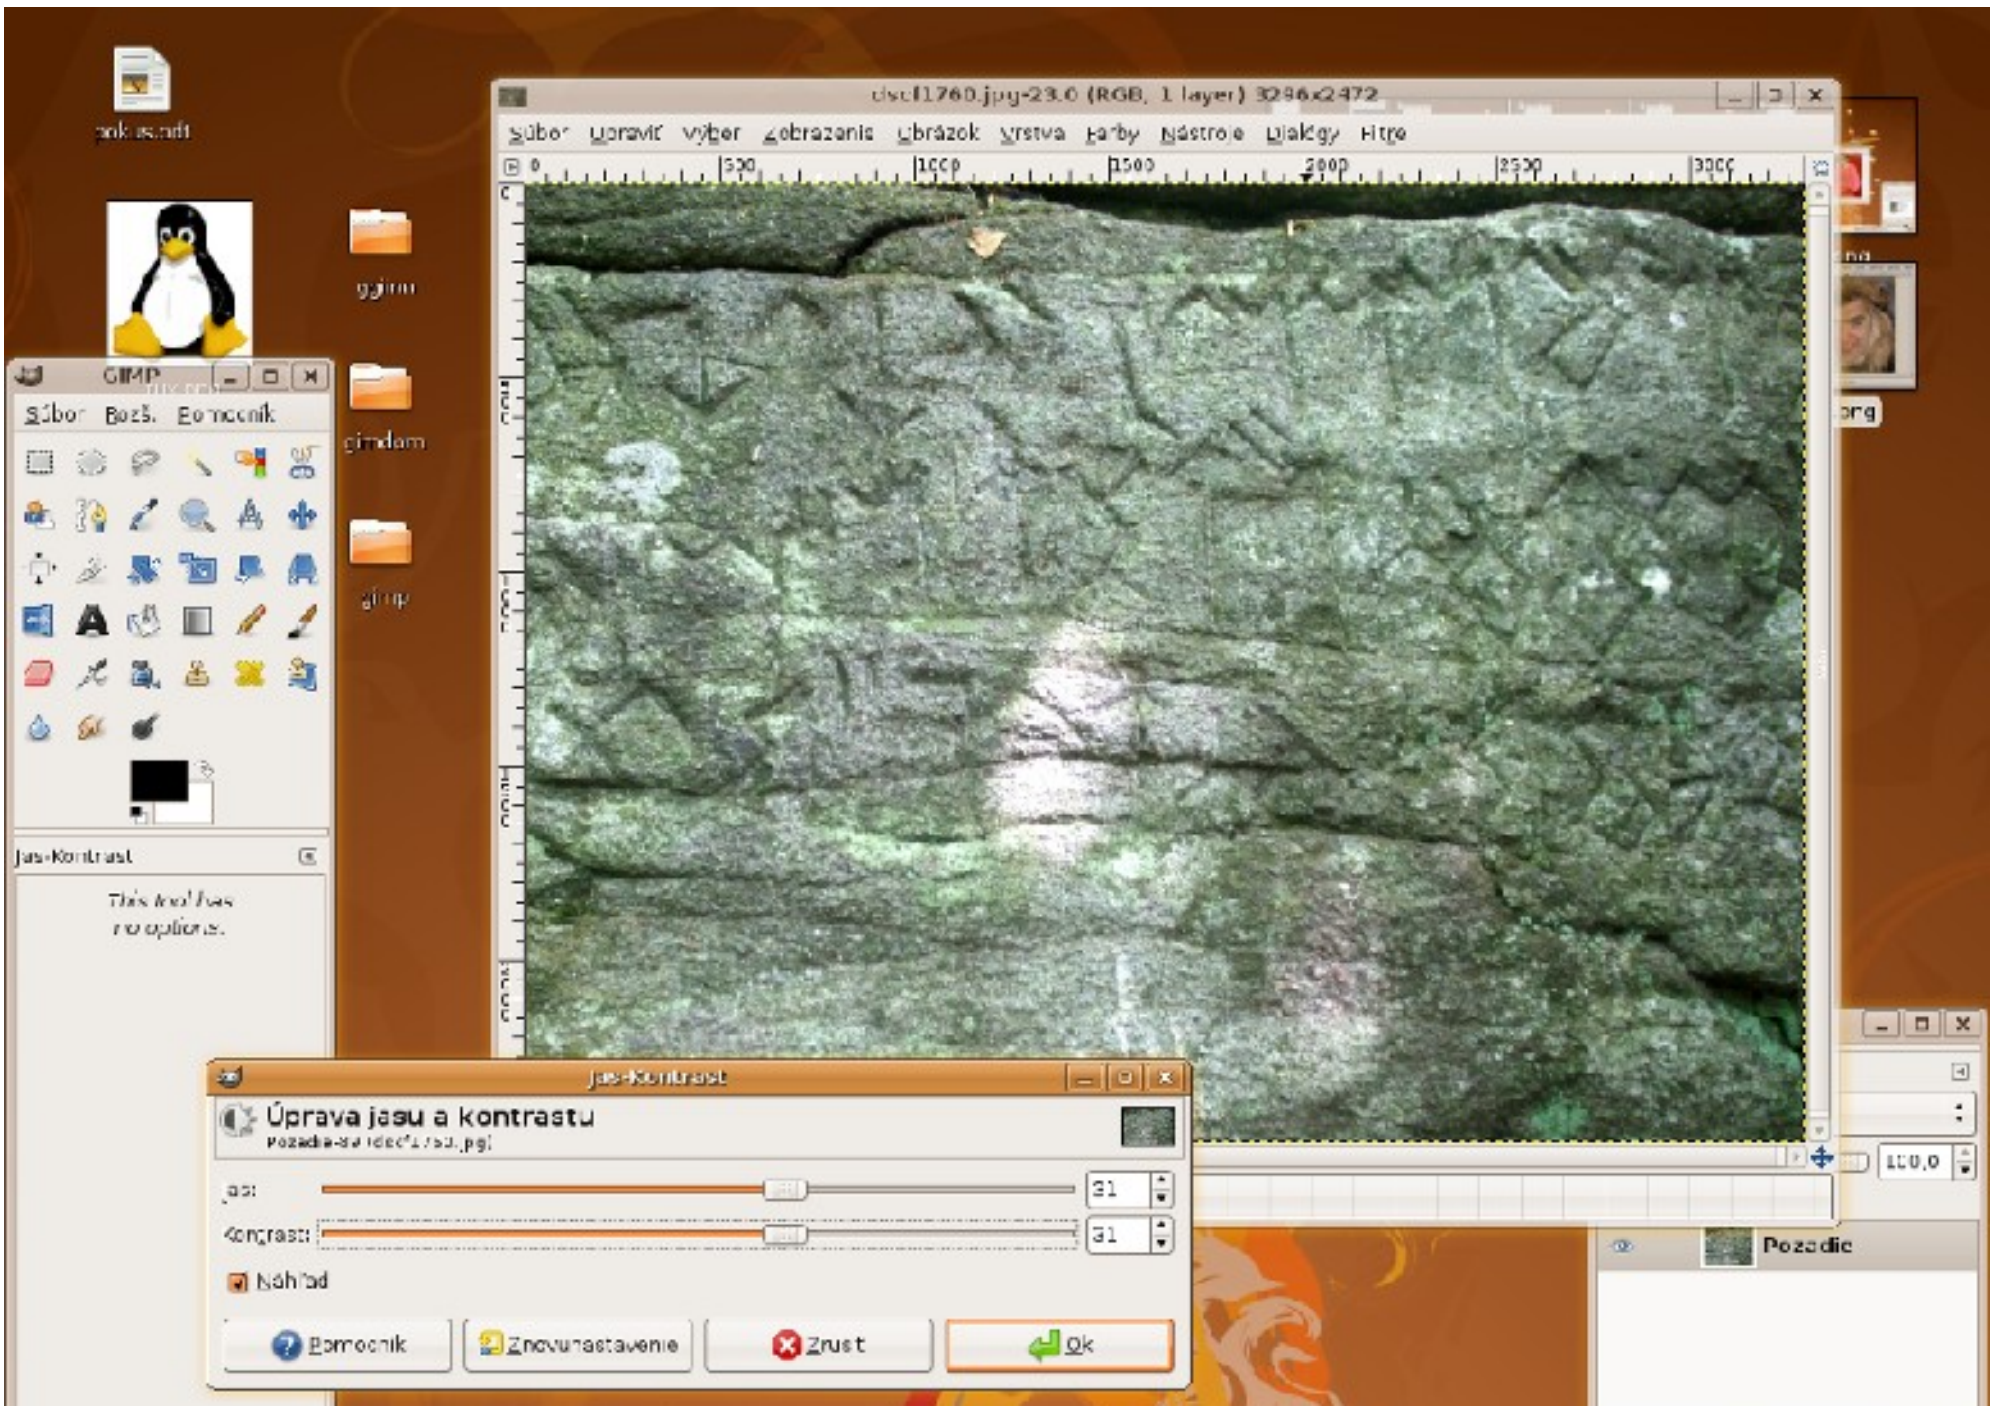

disk11760.jpg

ggim

gimlam

gimp

GIMP menu bar: Súbor, Upraviť, Vyber, Zobrazenie, Obrázok, Vrstva, Farby, Nástroje, Ukážky, Hlpa. Tool palette with various icons for selection, drawing, and editing.

Jas-Kontrast dialog box: This tool has no options.

Jas-Kontrast dialog box: Úprava jasů a kontrastu. Pozadie-04 1dec'17 03_1.pgi. Sliders for Jas: 51 and Kontrast: 51. Buttons: Pomočnik, Znovunastavenie, Zruš, Ok.

Thumbnail area with a 'Pozadie' thumbnail and a '100.0' value.

Thumbnail area with a 'Pozadie' thumbnail.