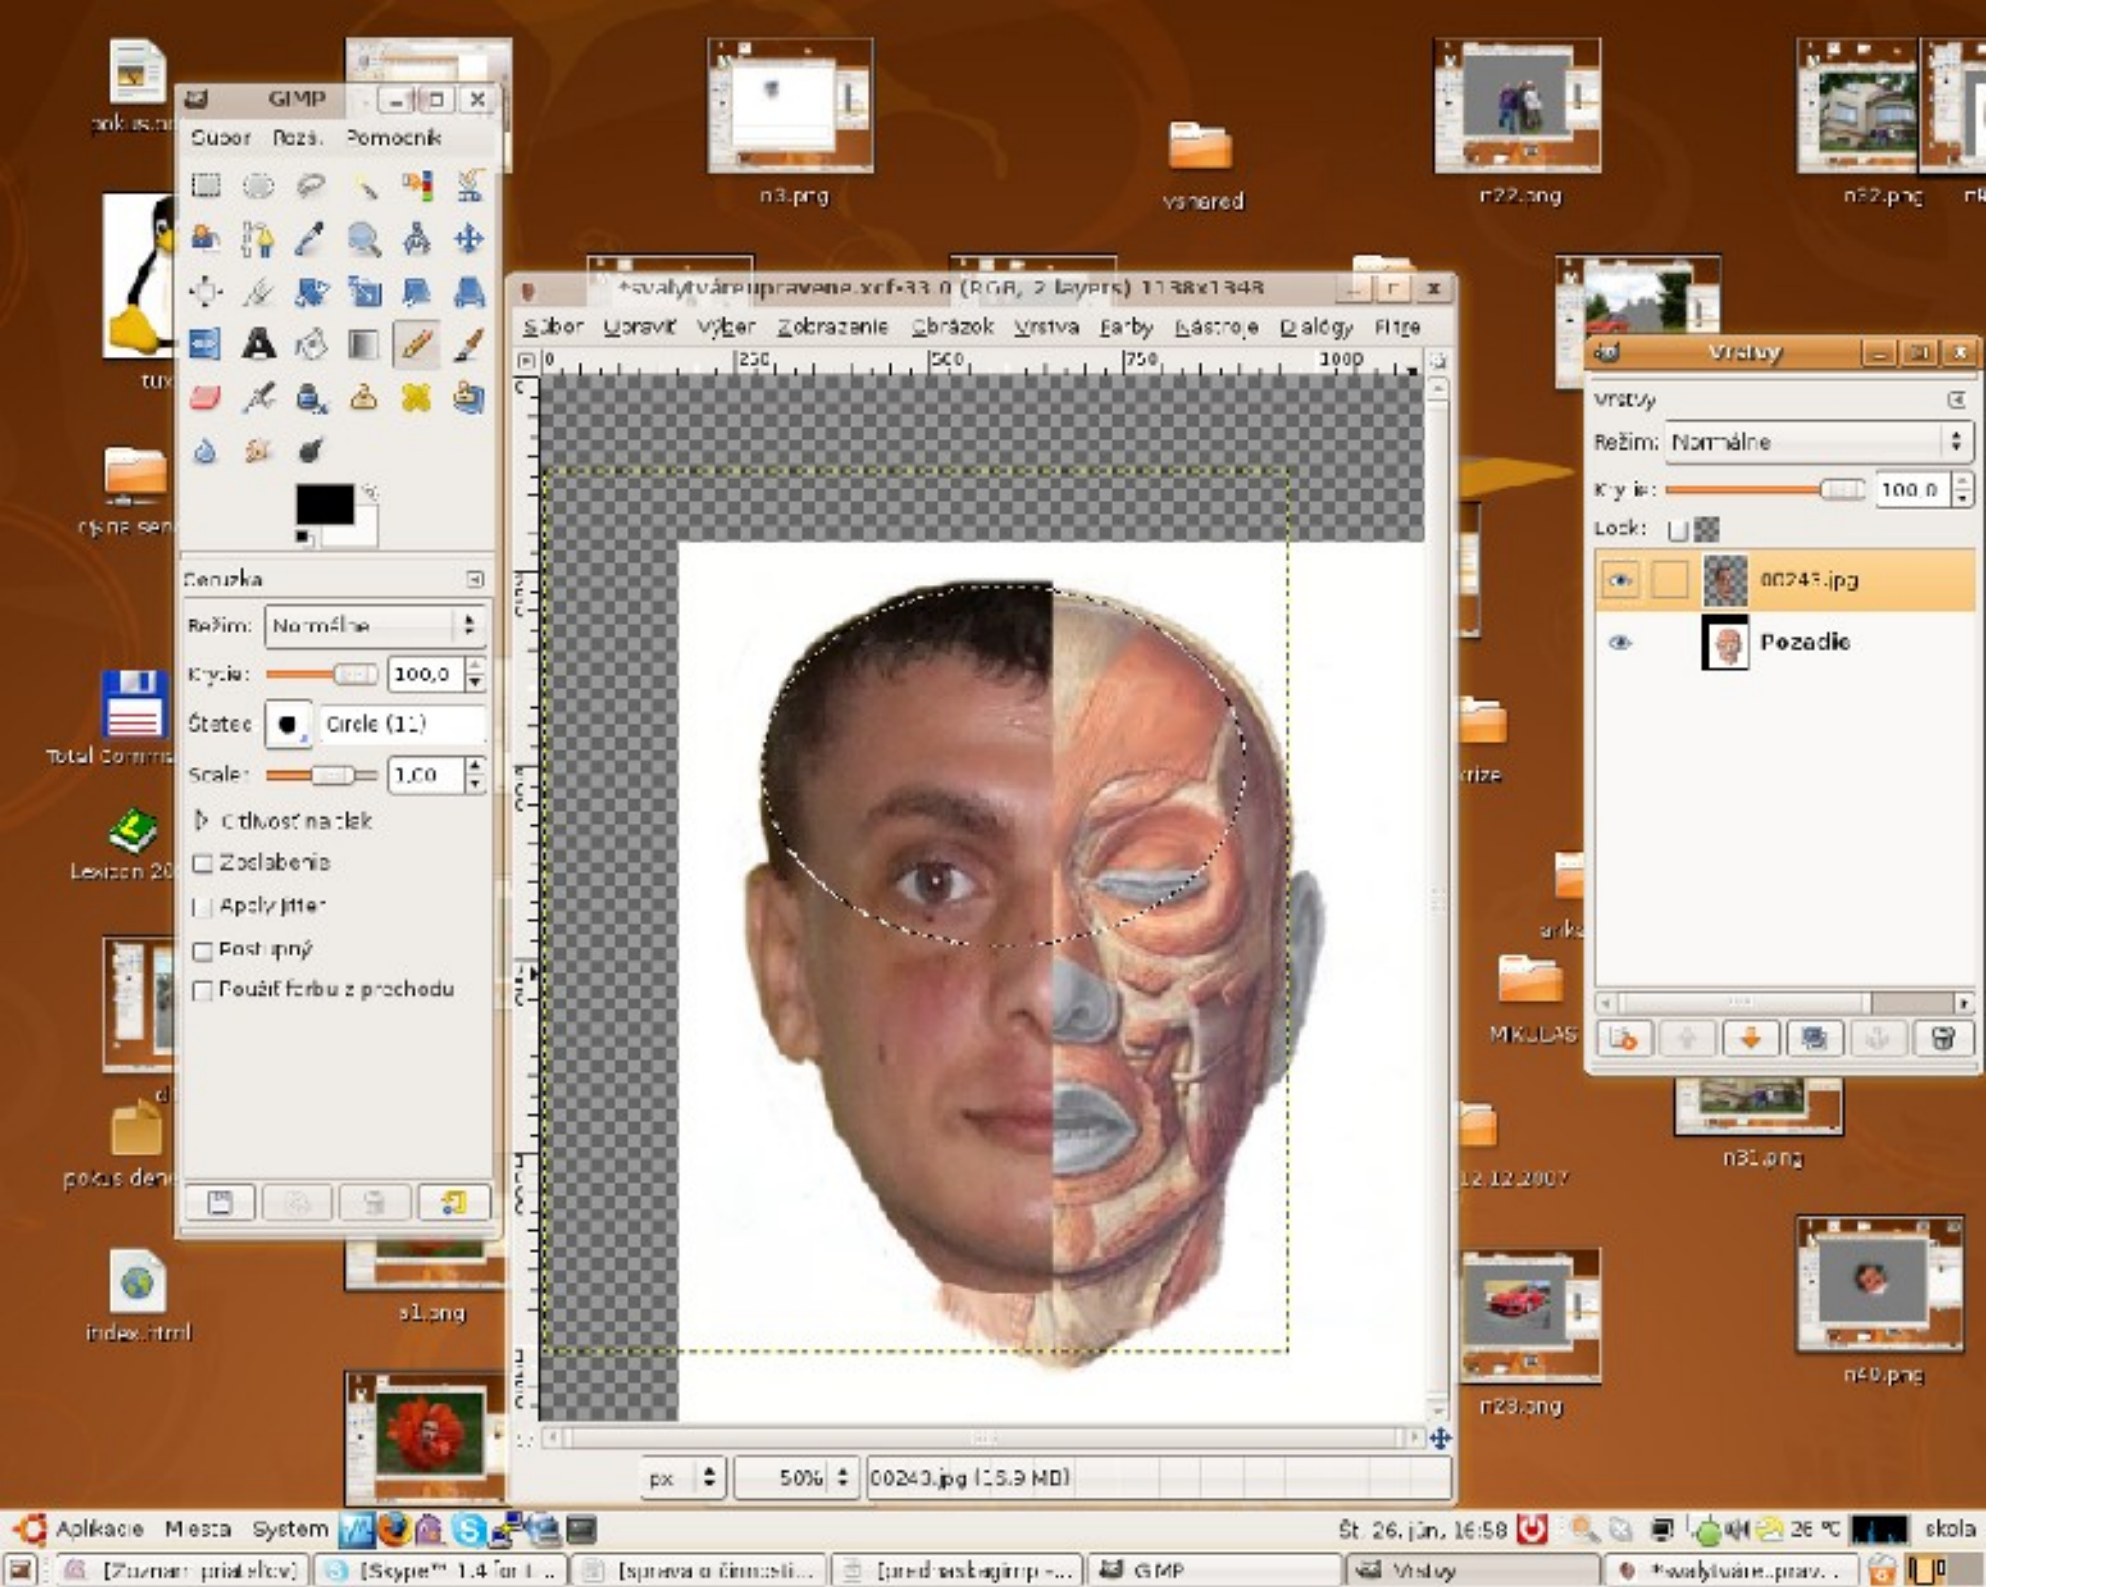

0 100 200 300 400 500

Vrstvy

vrstvy

Režim: Normálne

Kyrie: 100,0

Lock:

- n5CF0749.jpg
- Pozadie

Súbory: Hľadanie, Domov, Uloženie  
 [Tools icons: selection, crop, brush, eraser, fill, text, etc.]  
 Ceruzka: Režim: Normálne, Krvieň: 100,0, Štetec: Lirdo (L), Scale: 1.00  
 Otvoriť na tlač  
 Zoslabenie  
 Apply Jitter  
 Posledný  
 Použiť farbu z prechodu