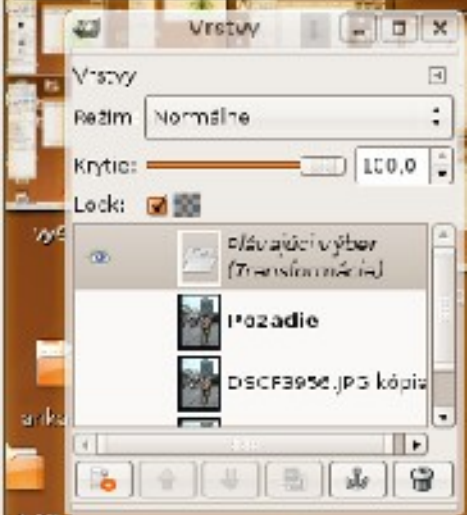

Vrstvy

Vrstvy

Režim: Normálne

Krytie: 100.0

Lock:

- Pozadie
- DSCF3956.JPG kópia
- DSCF3956.JPG

**GIMP**

Sbor Sazb Pomocník