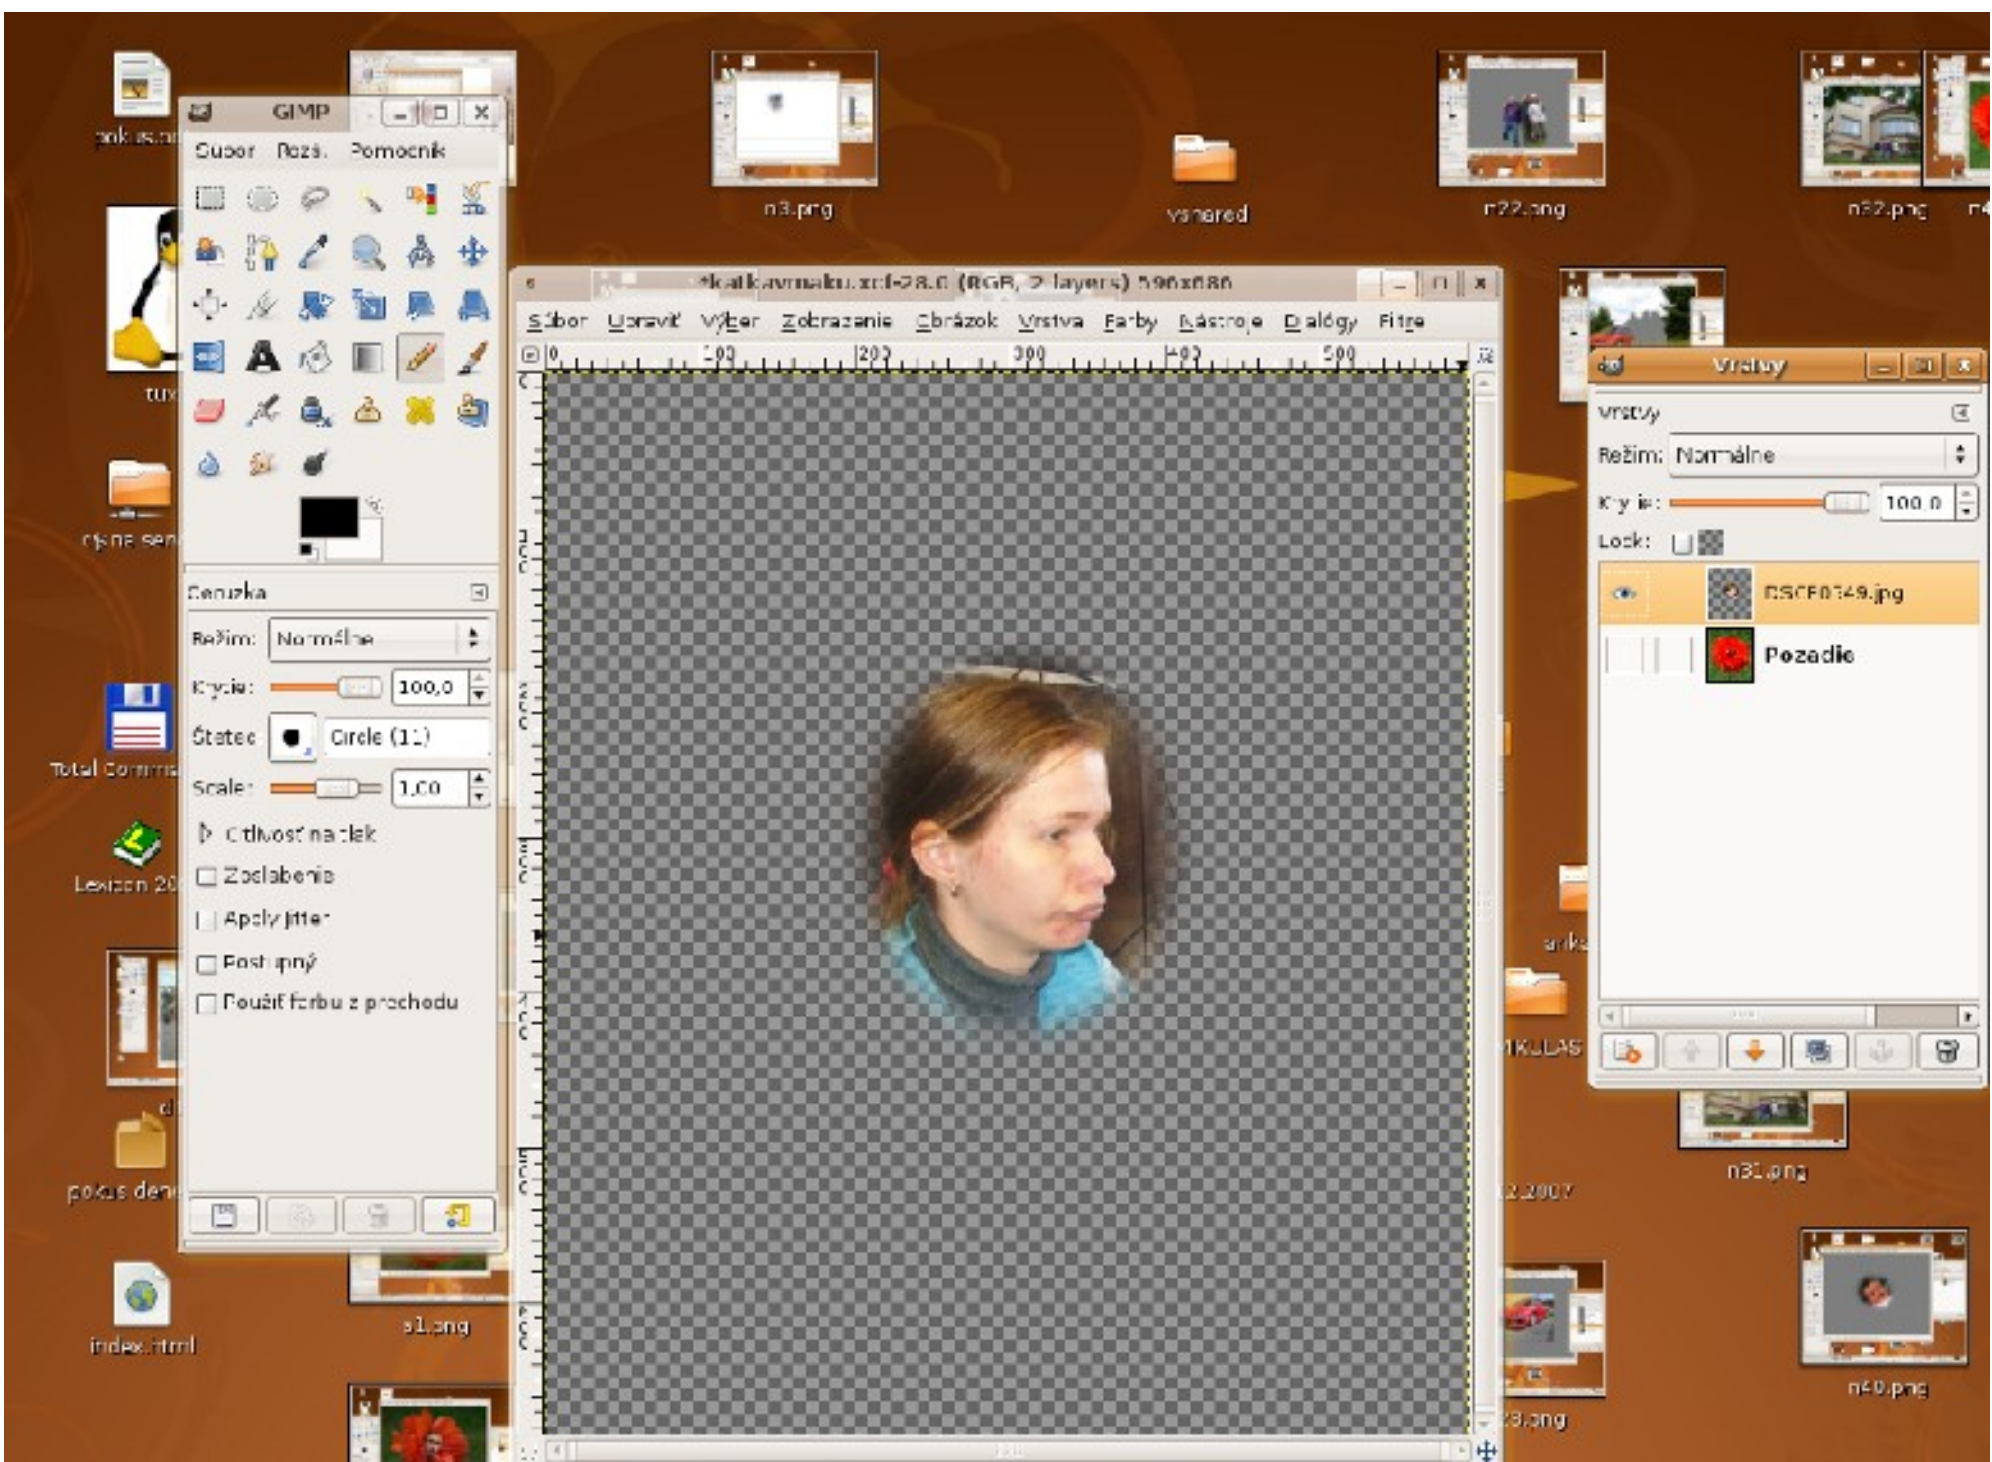

Sbor Uprav Vber Zobrazenie Obrazok Vrstva Farby Nastroje Dialogy Fitze

vrstvy

vrstvy

Režim: Normálne

Kyrie: 100,0

Lock:

- nSCF0749.jpg
- Pozadie

GIMP - Gubor Pozs. Pomocník