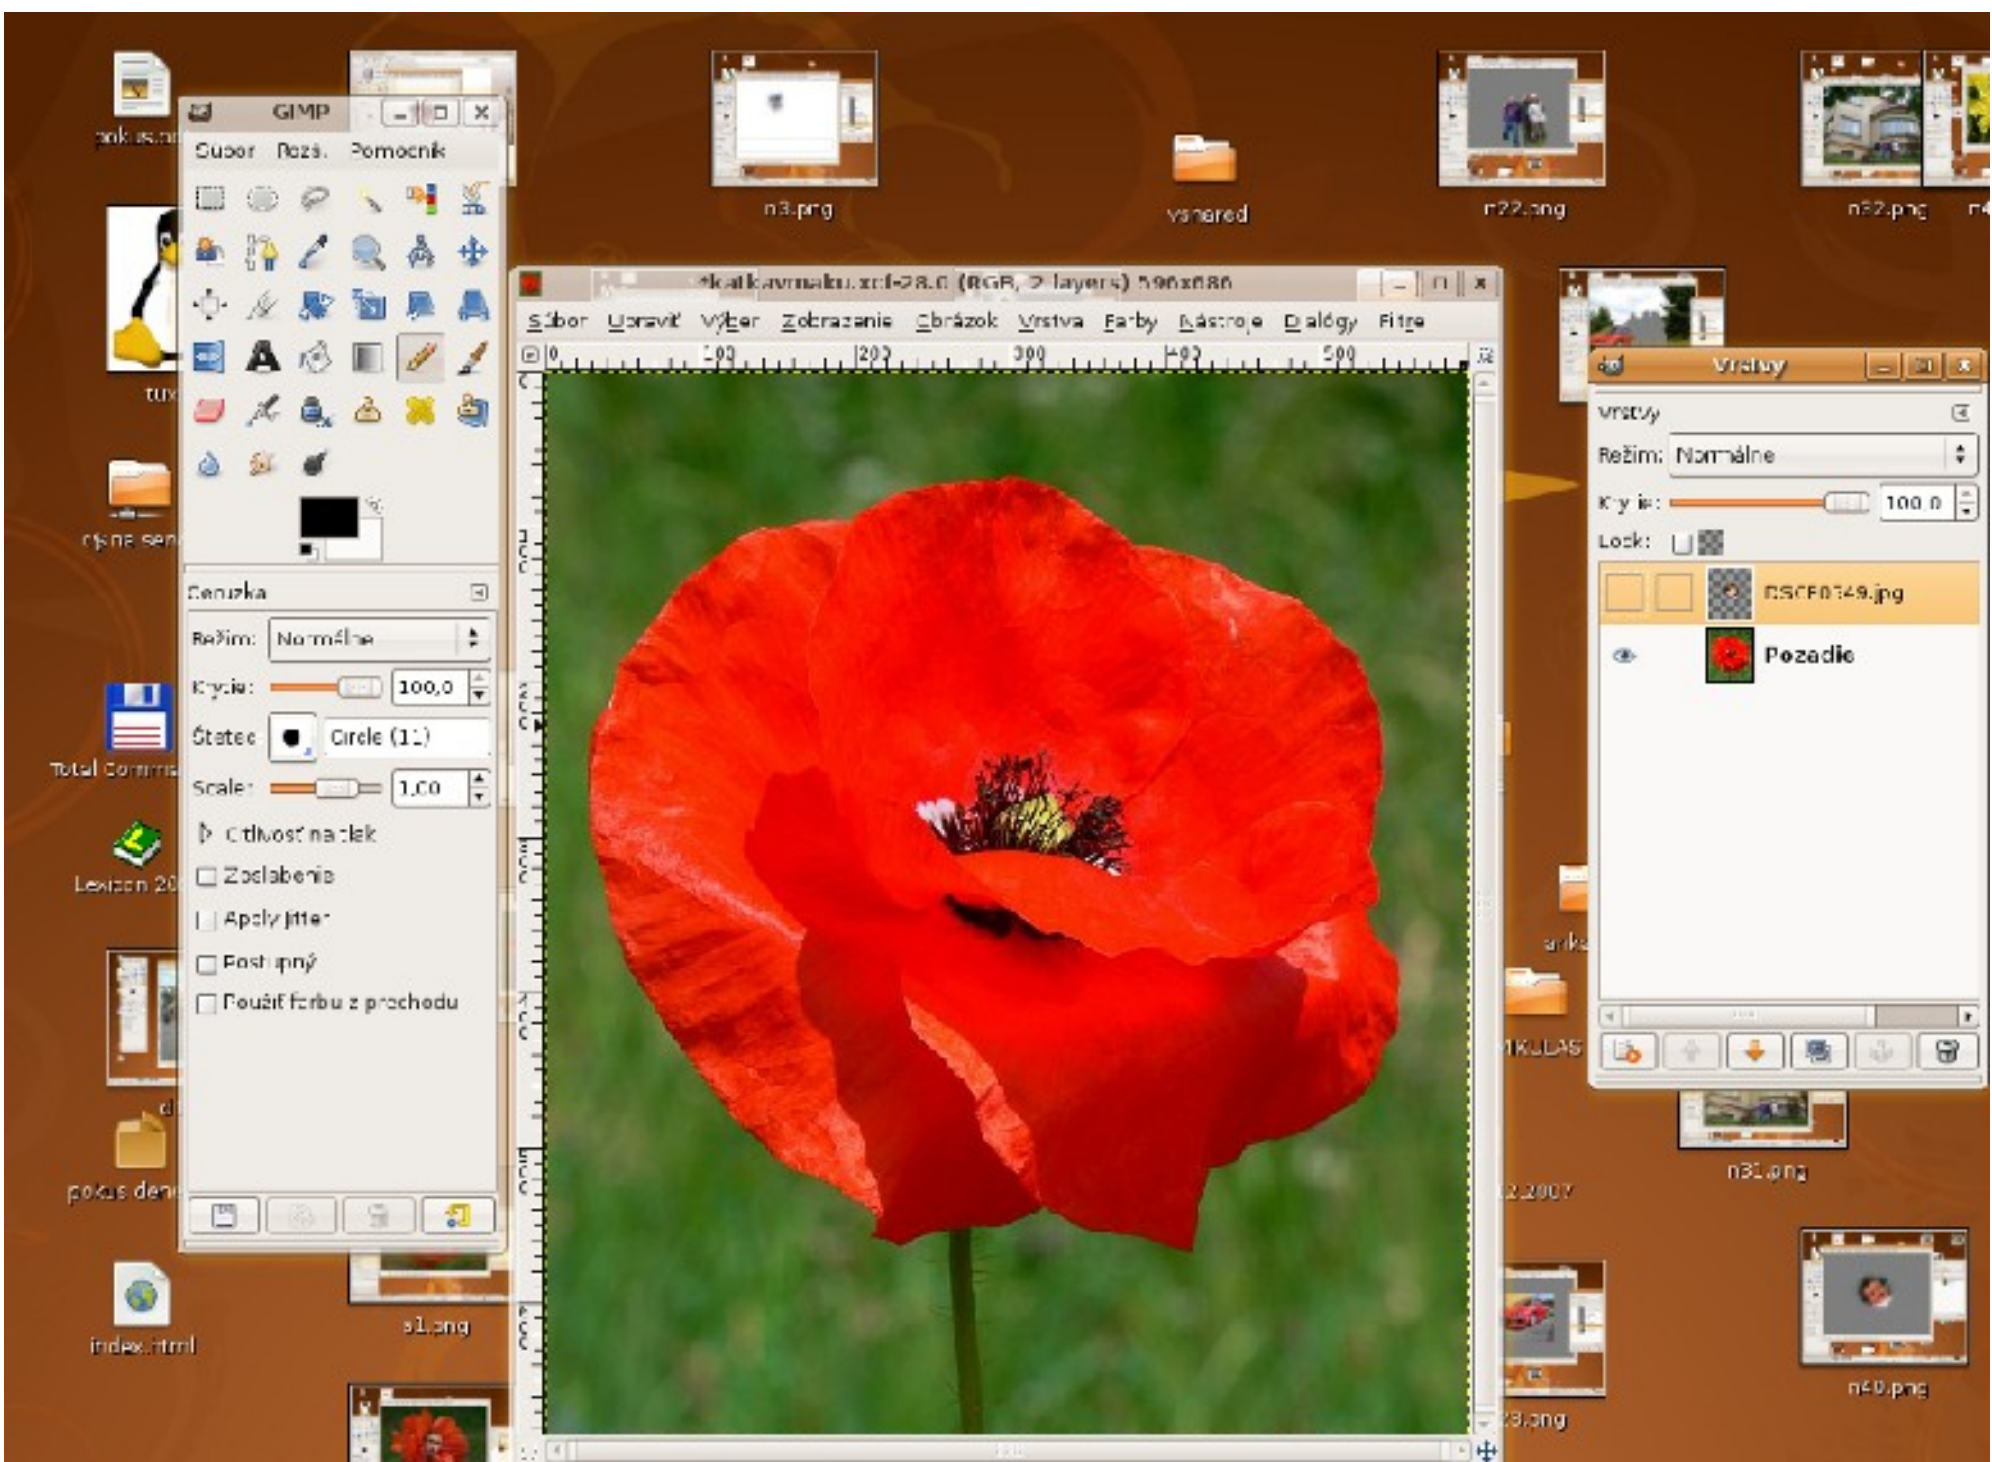

0 100 200 300 400 500

vrstvy

vrstvy

Režim: Normálne

Kyrie: 100,0

Lock:

- n5CF0149.jpg
- Pozadie

GIMP