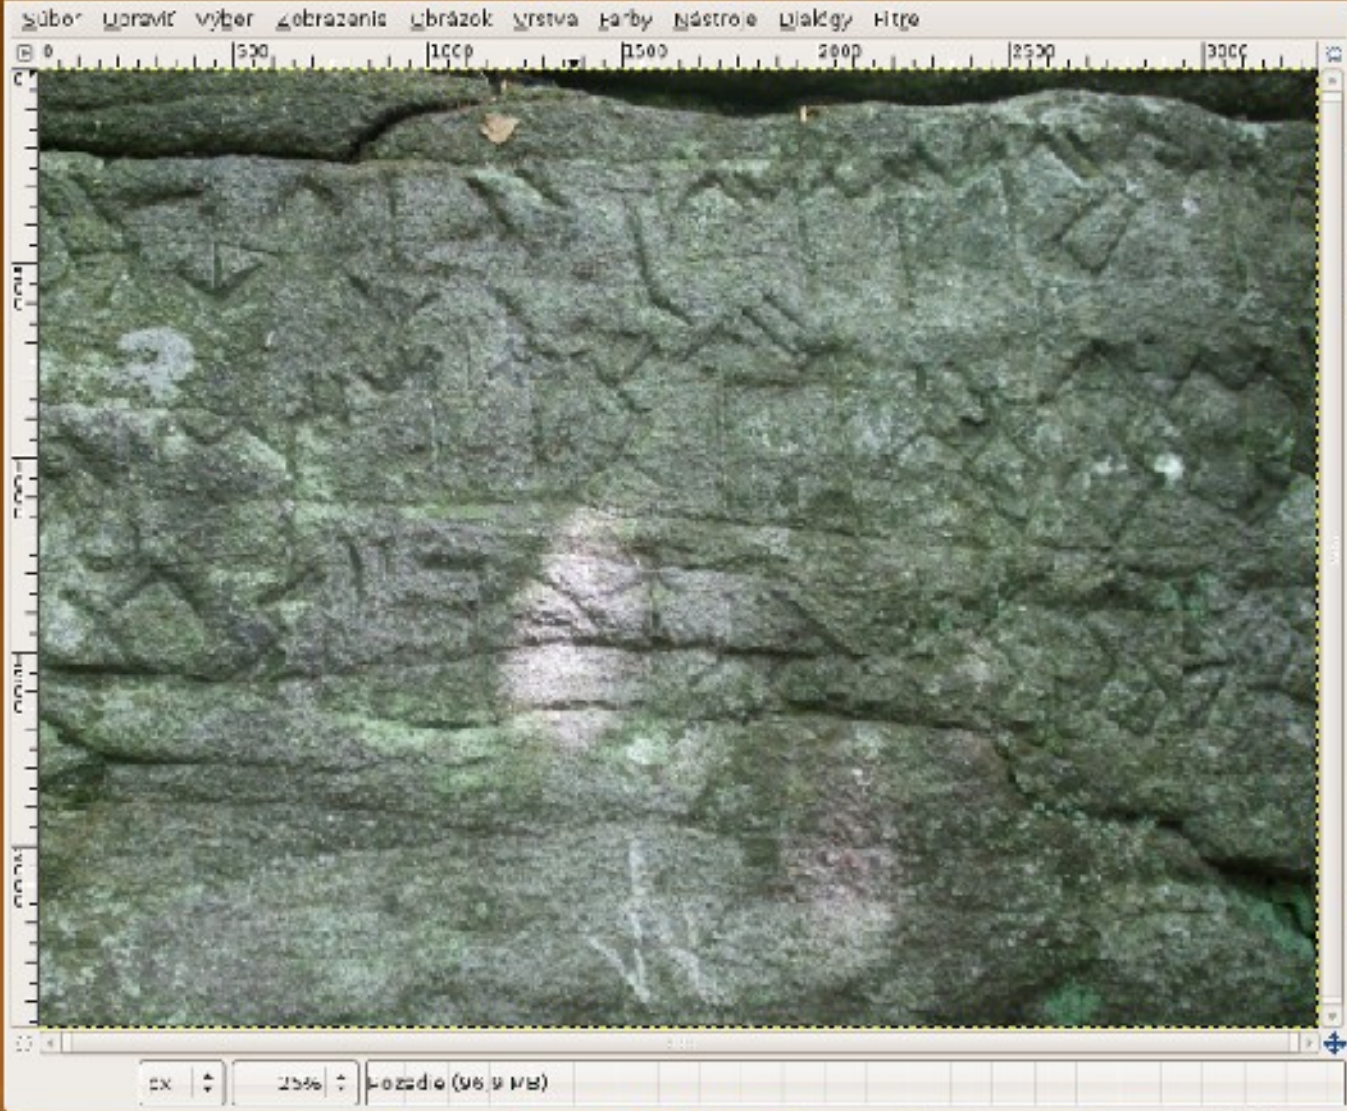

0 100 200 300 400

px 100% borisapeter.xcf (21,7 MB)

- gjm
- gimdam
- gimp

**GIMP**

Súbor    Božš.    Pomocník

Jas-Kontrast

*This tool has no options.*

org