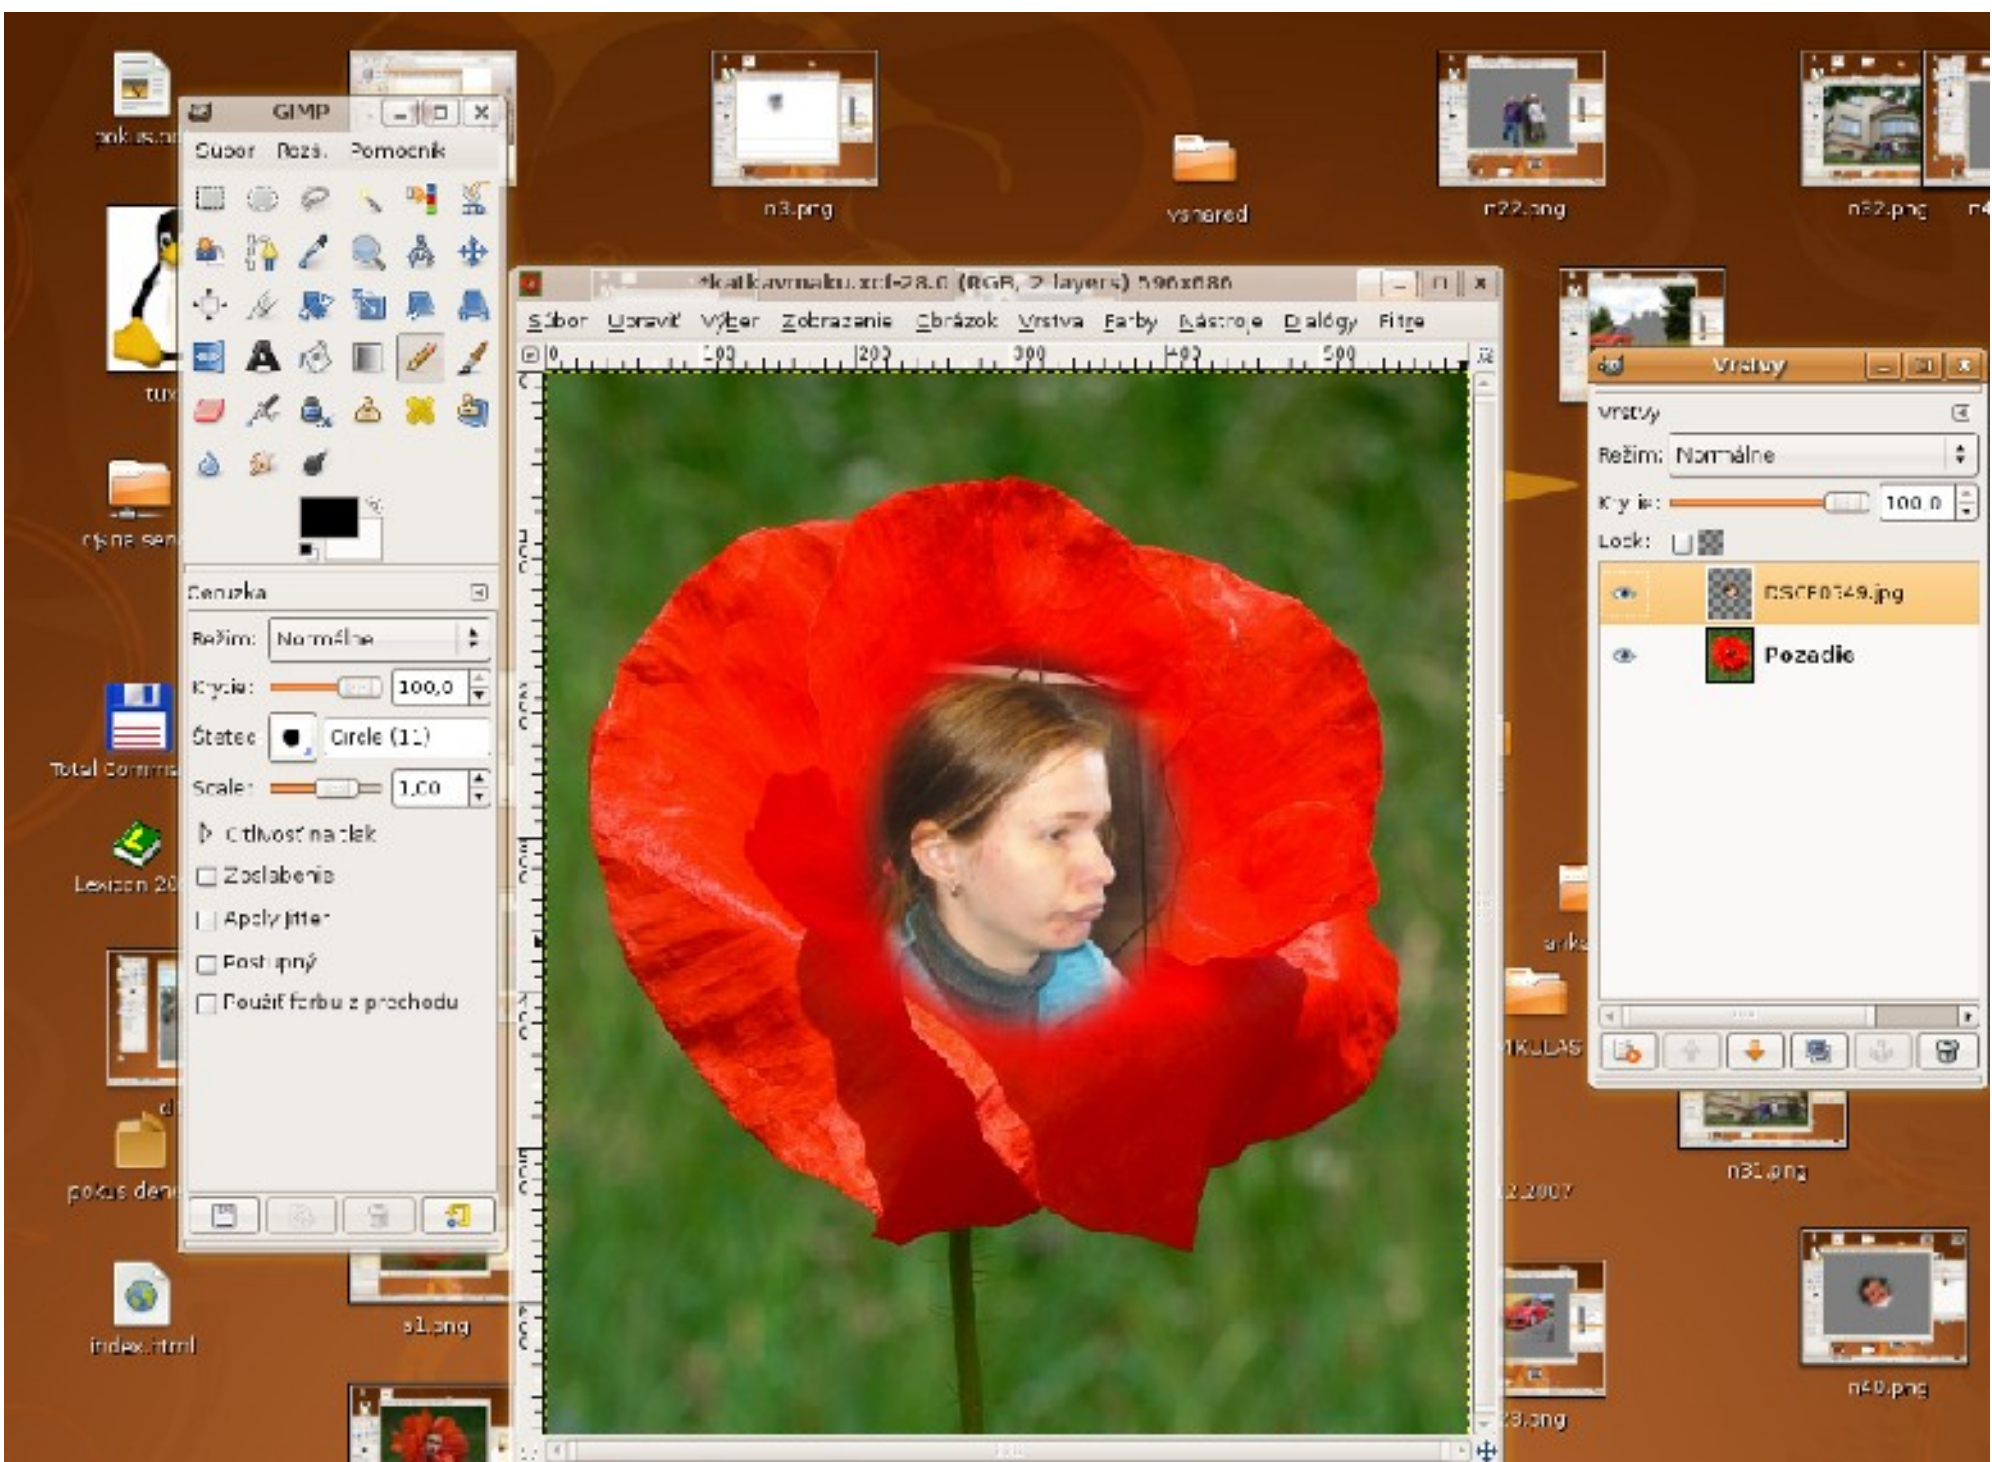

0 100 200 300 400 500

Vrstvy

vrstvy

Režim: Normálne

Kyrie: 100,0

Lock:

- n5CF0749.jpg
- Pozadie

Súbory: Hľadanie, Domov, Uloženie  
 [Tools icons: selection, crop, brush, eraser, fill, text, etc.]  
 Ceruzka: Režim: Normálne, Krvieň: 100,0, Štetec: Lirdo (L), Scale: 1.00  
 Otvoriť na tlač  
 Zoslabenie  
 Apply Jitter  
 Posledný  
 Použiť farbu z prechodu