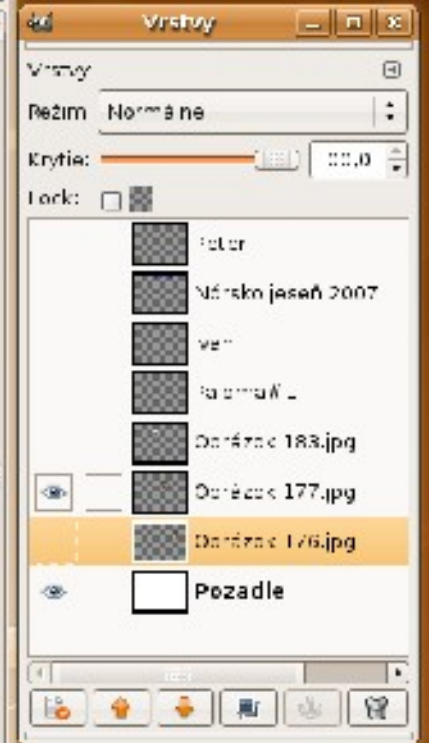

**Vrstvy**

Vrstvy

Režim Normálne

Krytie: 100.0

Lock:

- ✖ Foto
- ✖ hriensko jeseň 2007
- ✖ ve
- ✖ karamell
- ✖ Corázok 183.jpg
- ✖ Corázok 177.jpg
- ✖ **Corázok 176.jpg**
- ✖ Pozadie

gnome2007.xcf-18.0 (RGB, 8 layers) 1600x1200