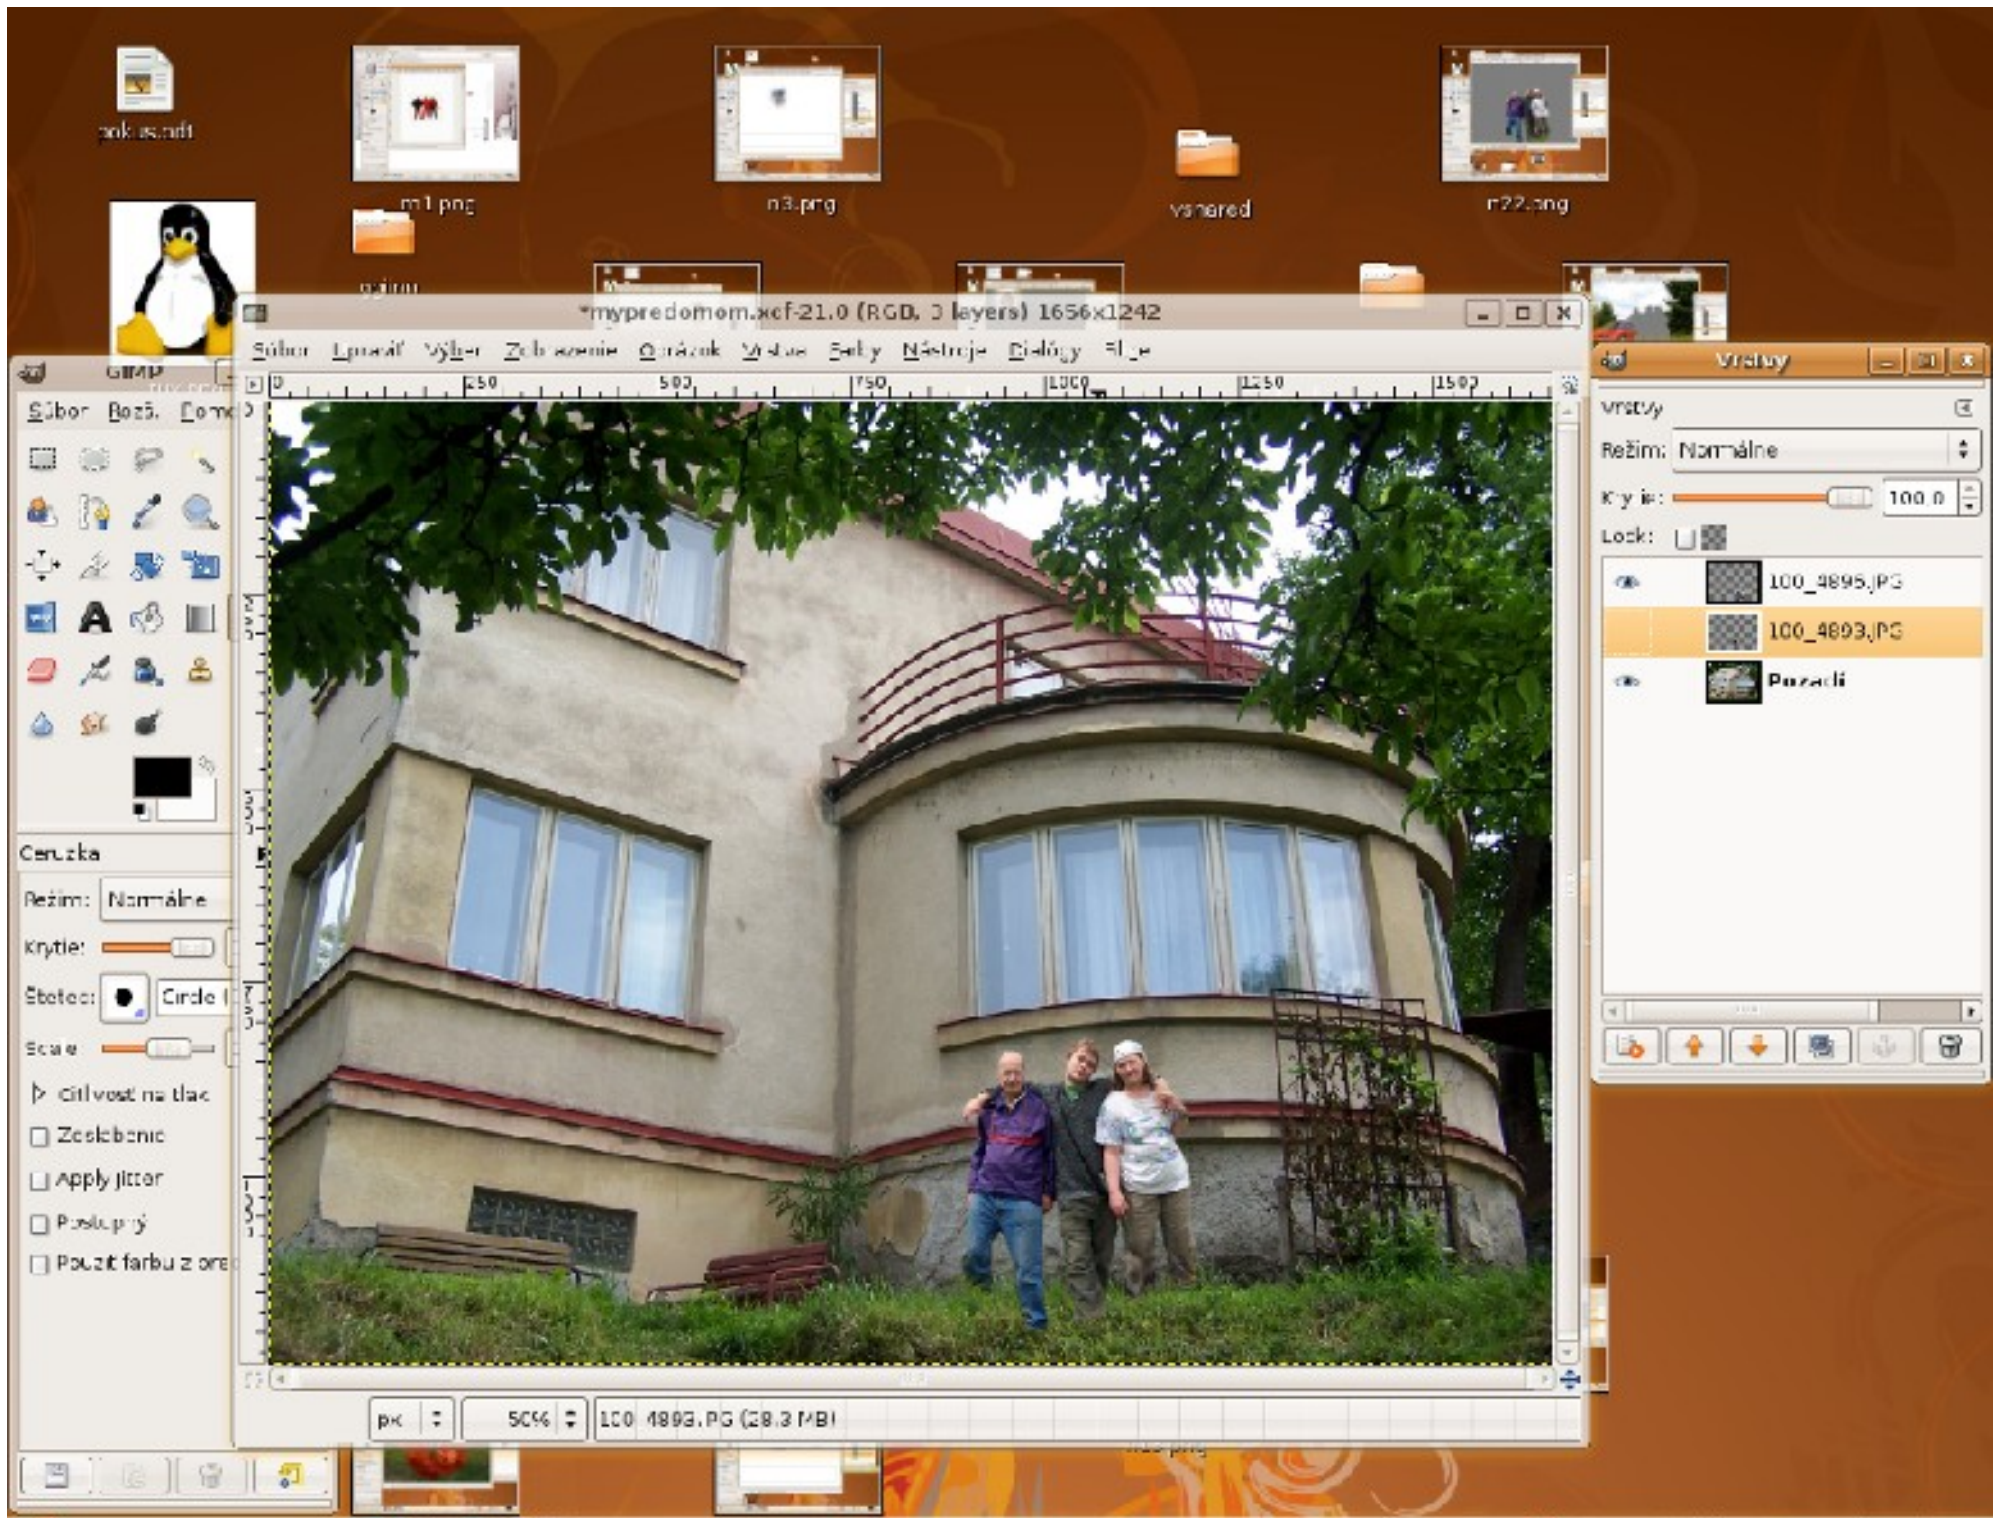

ankas.pdf

m1.png

n3.png

vshared

r22.png

*mypredometn.xcf-21.0 (RGD, 3 layers) 1656x1242

Súbor Úprava Výber Zobrazenie Otváranie Úložie Sady Nástroje Diálogo File

GIMP

Súbor Božá. [om]