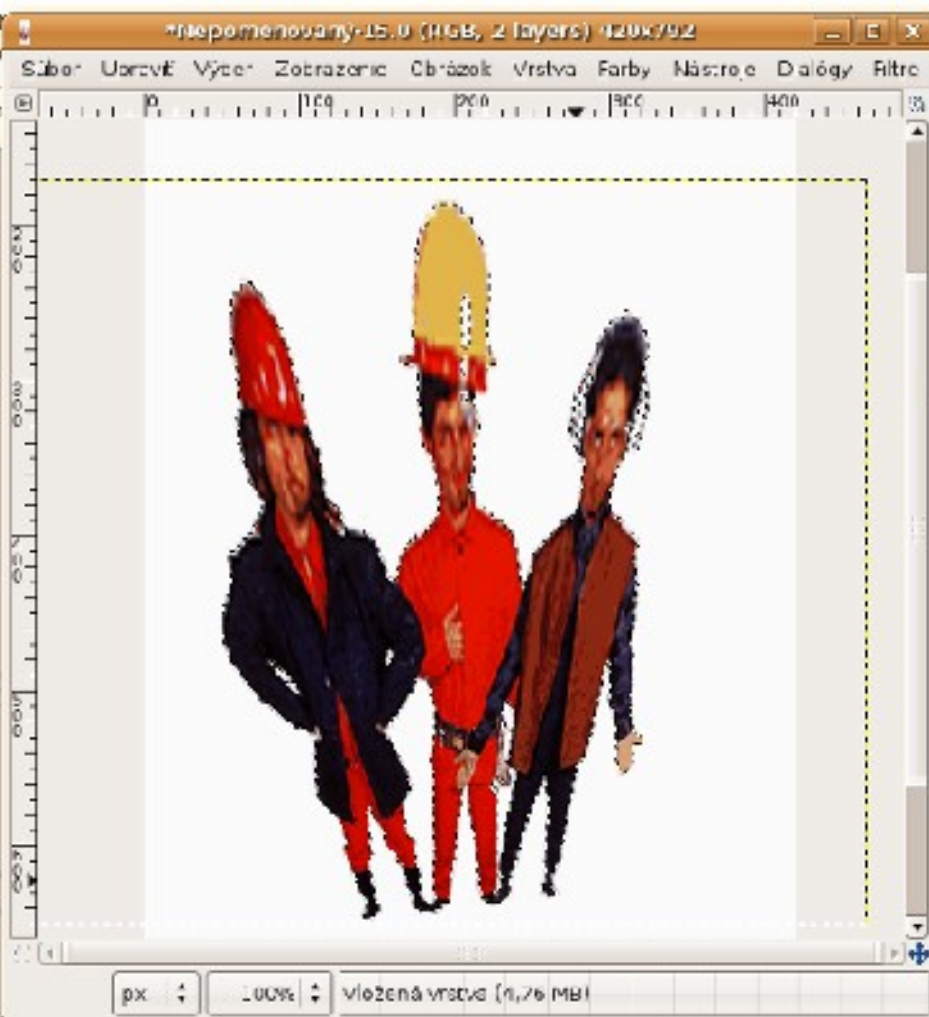

Stredné od
Stredná per
Gymnázia
Odbor

GIMP

Súbor Úpravy Nástroje

Perspektíva

Transform:

Direction

☒ Normal (Forward)

☐ Corrective (Backward)

Interpolácia:

Kubicová

Clipping:

Adjust

Náhľad: Obrázok

Počet čiar: množky

rijinacia
skúšky

Škola
Projekt
Stadium
Studená
Banská
Kružky

ala grant na
k. Grant... sme
čítať >>